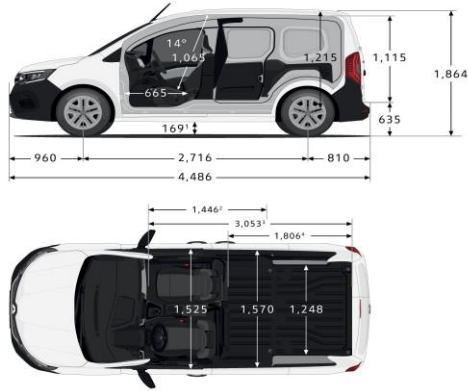

OPEN SESAME BY RENAULT (utan b-stolpe)**STANDARD VERSION (med b-stolpe och full mellanvägg)****Storlek och mått**

Dimensions (mm)

**FÄRGER****Solida färger****Metallic****INSPIRATION**

Smart hyllösning från Sortimo tillsammans med Open Sesame!