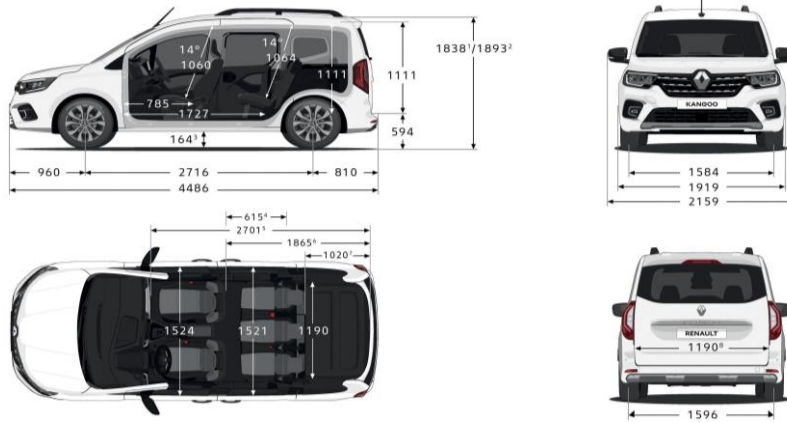

Storlek och mått

FÄRGER

Solida färger

Metallic

INSPIRATION

Smarta takräcken. Förvandla lätt från långtgående till tvärgående

Easy link 8" med Apple Carplay eller Android Auto

Fäll baksätet och få helt plan lastyta