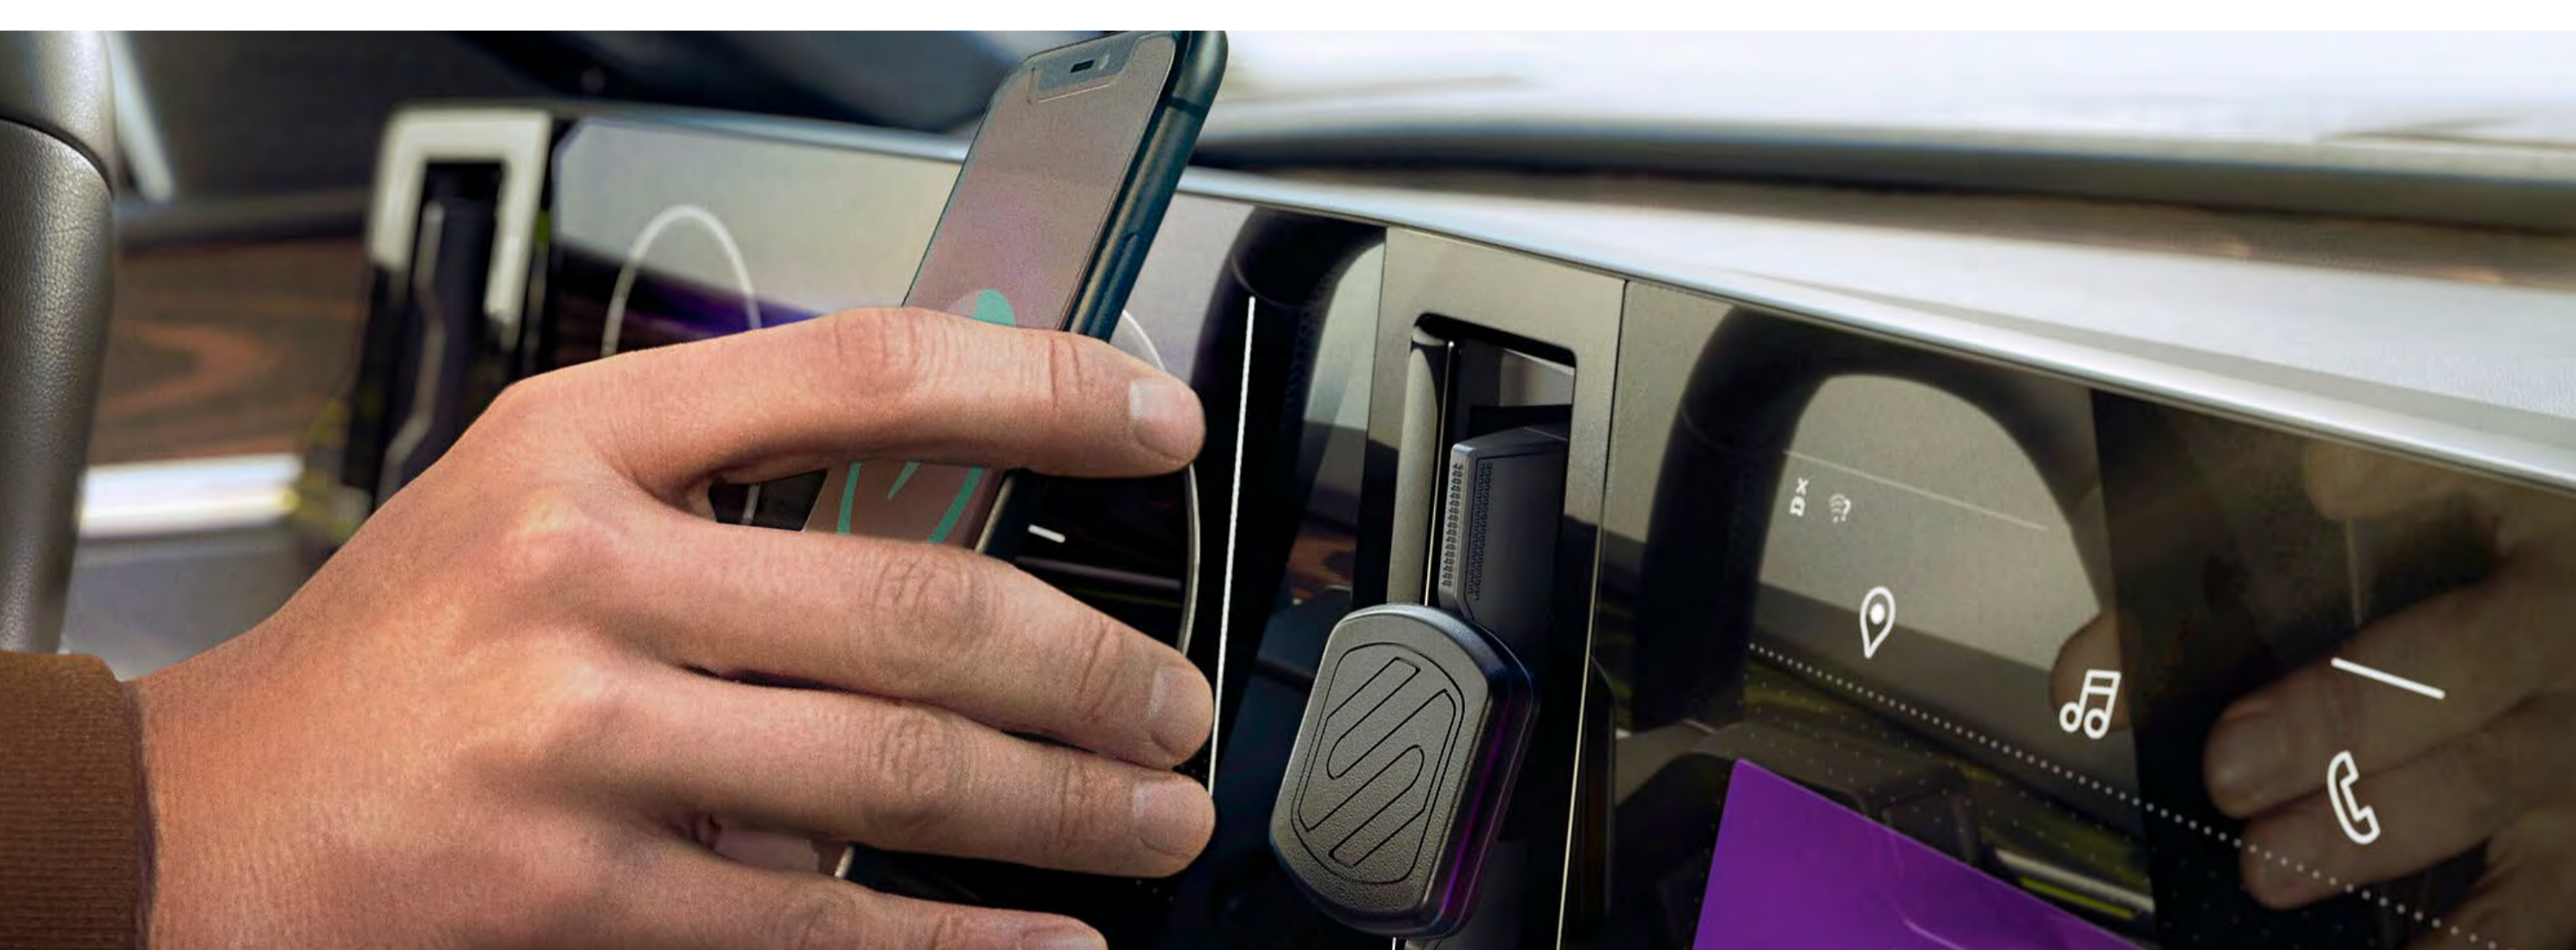

smartphonehållare (77 11 784 774)

Med en smartphoneladdare har du mobilen nära till hands när du kör.