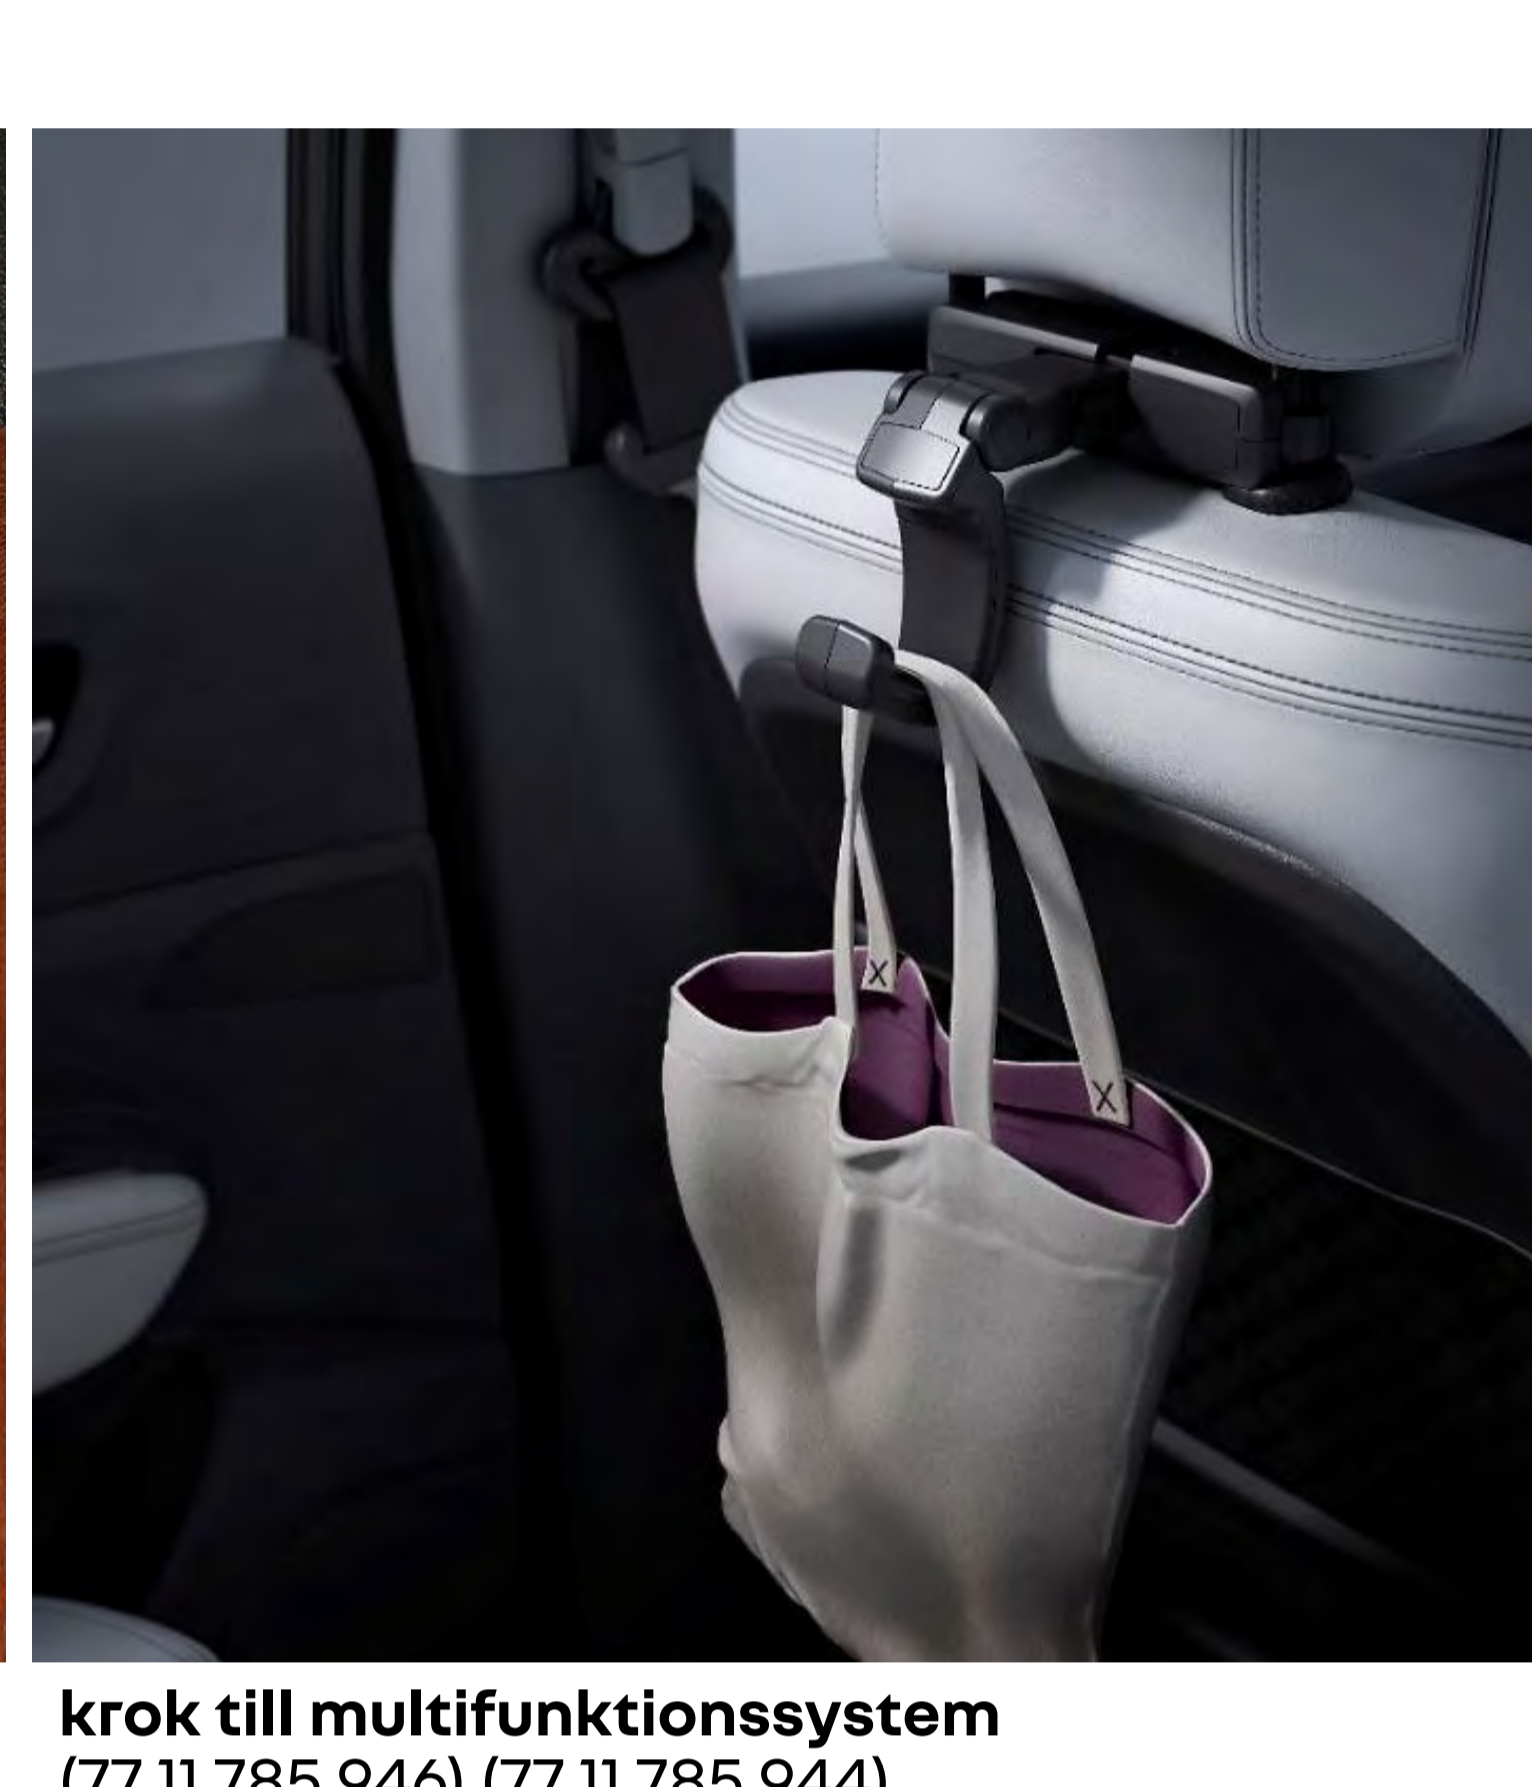

krok till multifunktionssystem (77 11 785 946) (77 11 785 944)

En transportabel kaffemaskin ger dig färskbryggd espresso när du behöver den som mest. Perfekt när du är på resande fot, på jakt, fisketur, picknick eller liknande.