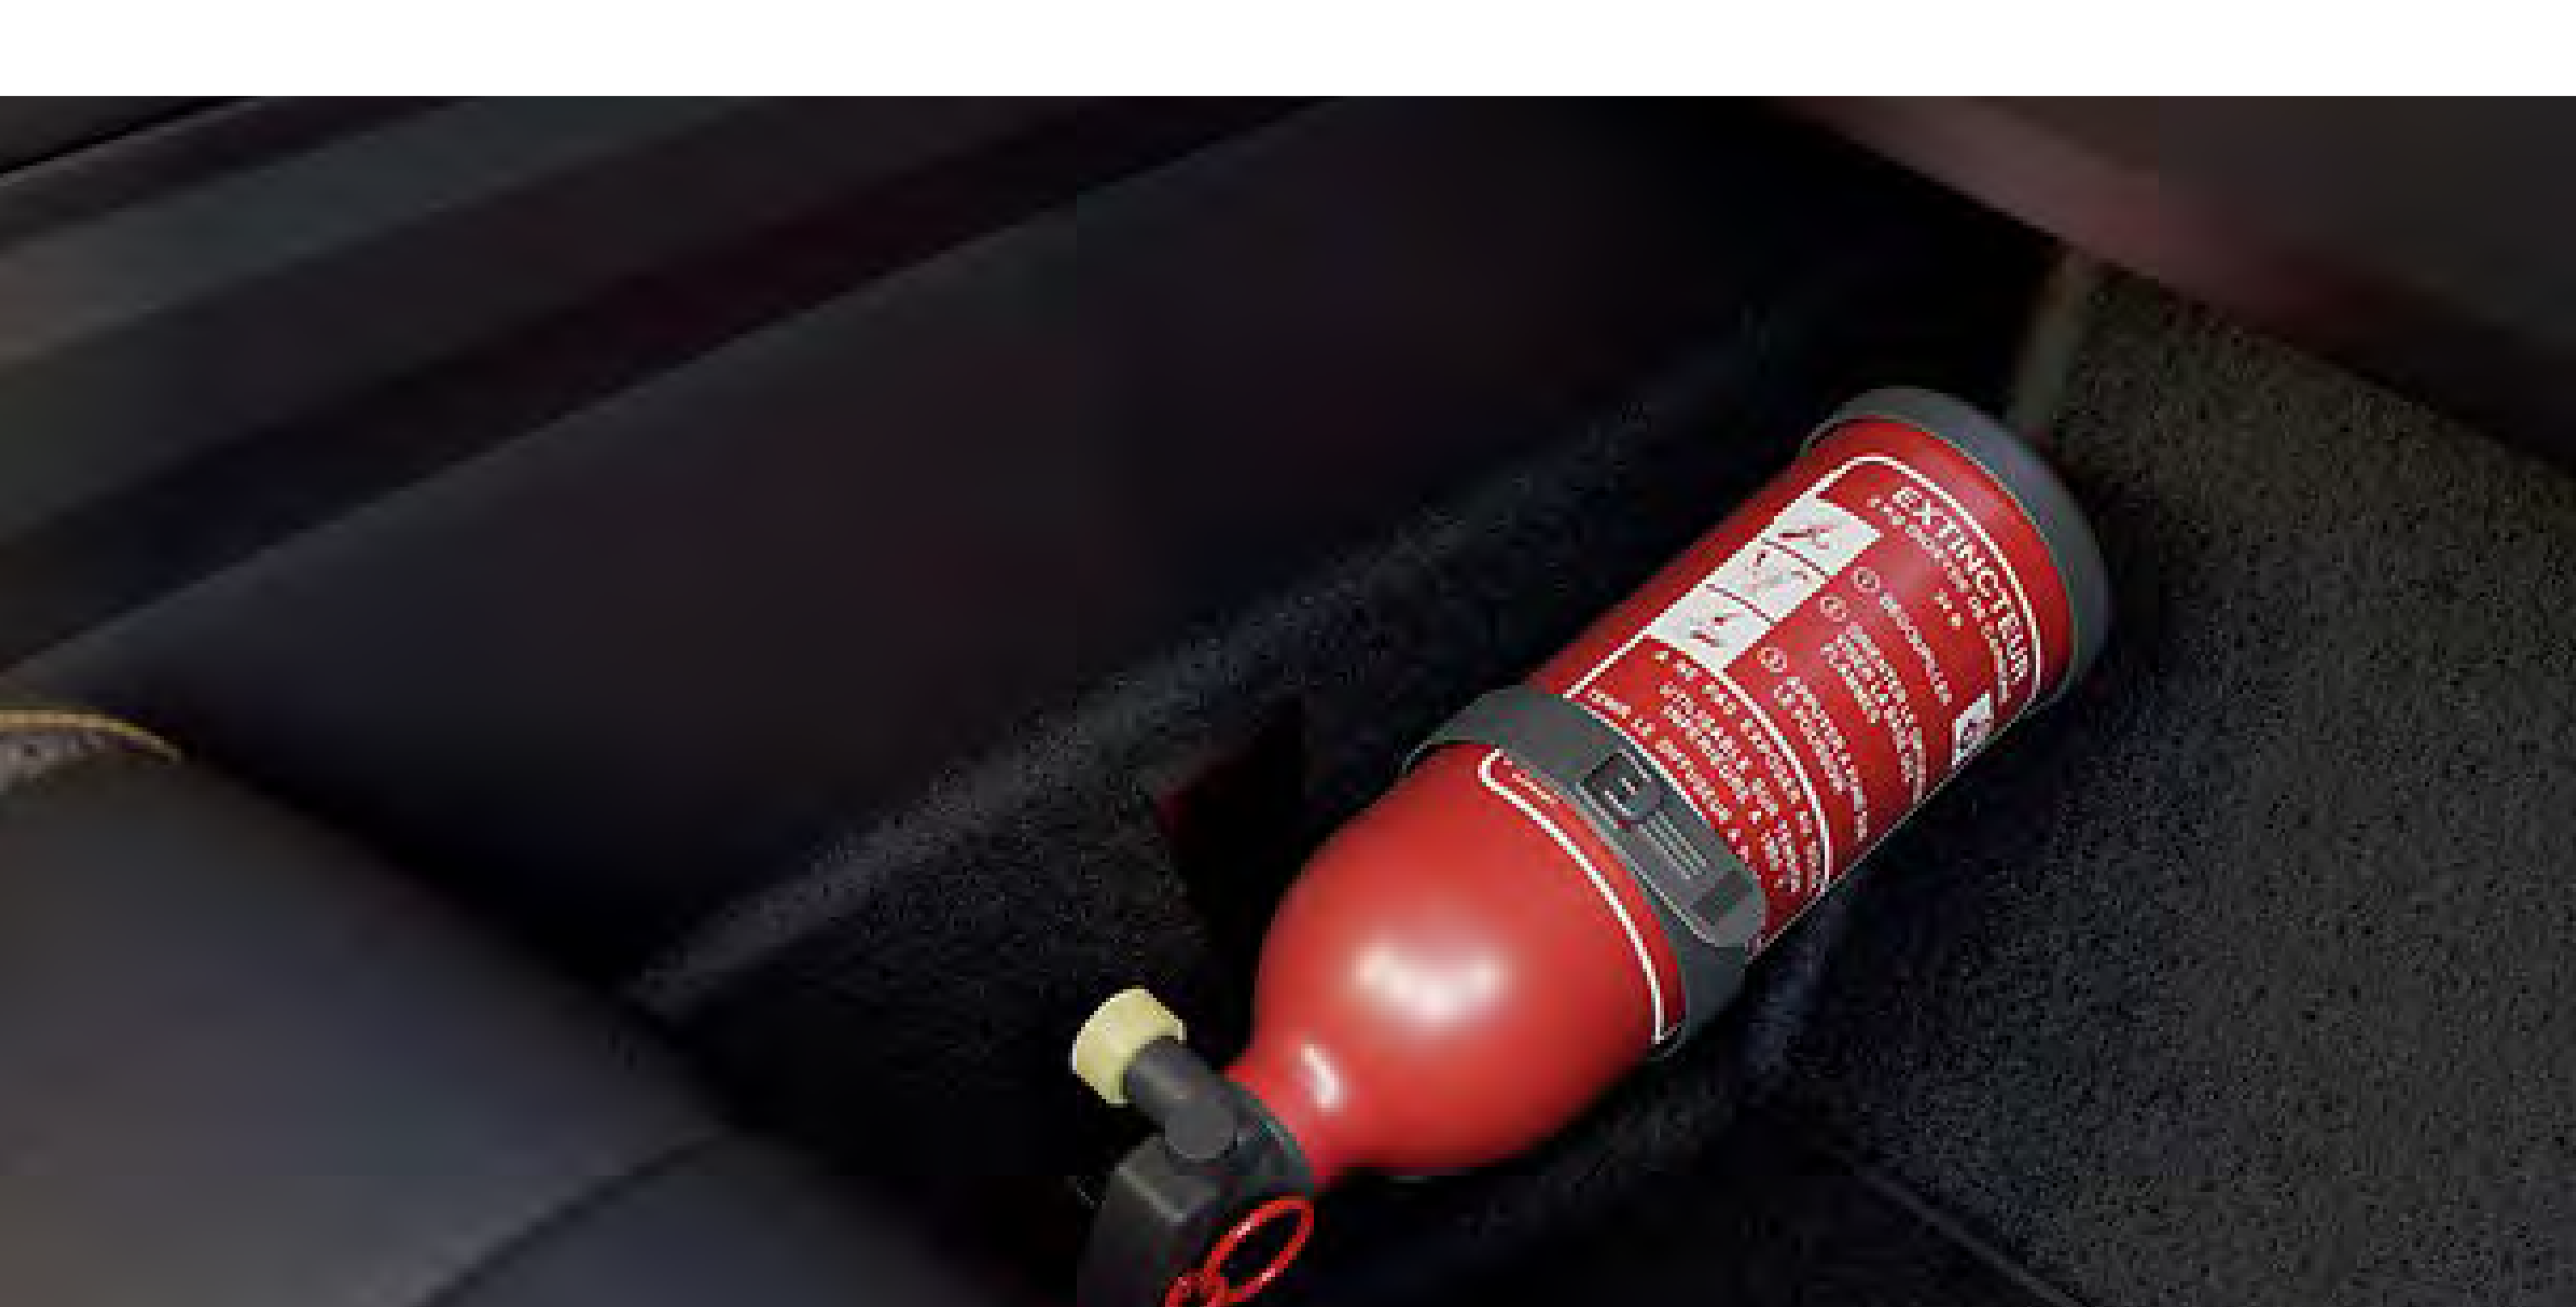

brandsläckare (77 11 943 172)