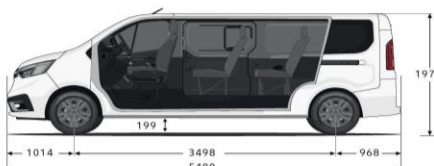

Storlek och mått

Dimensions (mm)

L1H1

L2H1

FÄRGER

Solida färger*

VIT

CUMULUS BLÅ