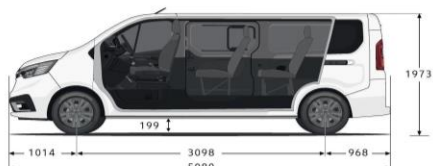

TILLVAL (ett urval)

Läderklädsel	19.900kr (Endast SpaceClass)
Loungepaket: 2 vändbara stolar, bord & möjlighet till 1,90m säng	20.000kr (Endast SpaceClass)
Autobroms AEBS: Motorväg & city (ej fotgängare & cyklist)	3 900 kr
Dragkrok	3 200 kr
Luftkonditionering fram och bak	5 500 kr
Dödvinkel-varning	2 400 kr
Parkerings sensorer fram + bak + sidor	2 500 kr
Easy Link 8" display med navigation, smartphone-speglning (Apple+Android) & DAB	5 900 kr
17" aluminiumfälgar	4 000 kr
Bakamera	1 900 kr
Rott i konstläder	800 kr
Metalliclack	5 200 kr

Storlek och mått

Dimensions (mm)

L1H1

L2H1