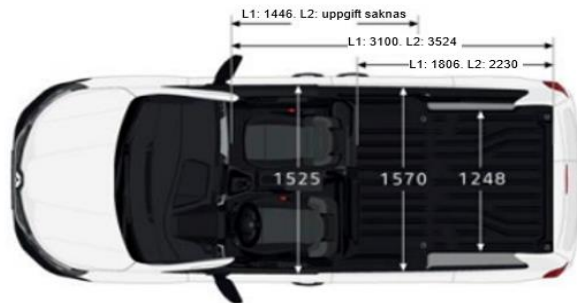

Storlek och mått (mm)

FÄRGER

Solida färger

Metallic