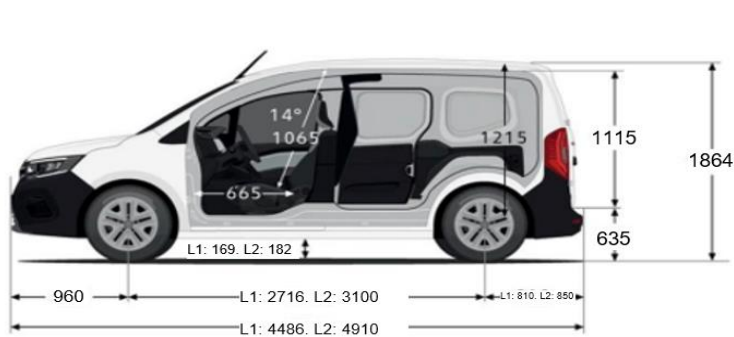

Storlek och mått (mm)

FÄRGER

Solida färger

Metallic