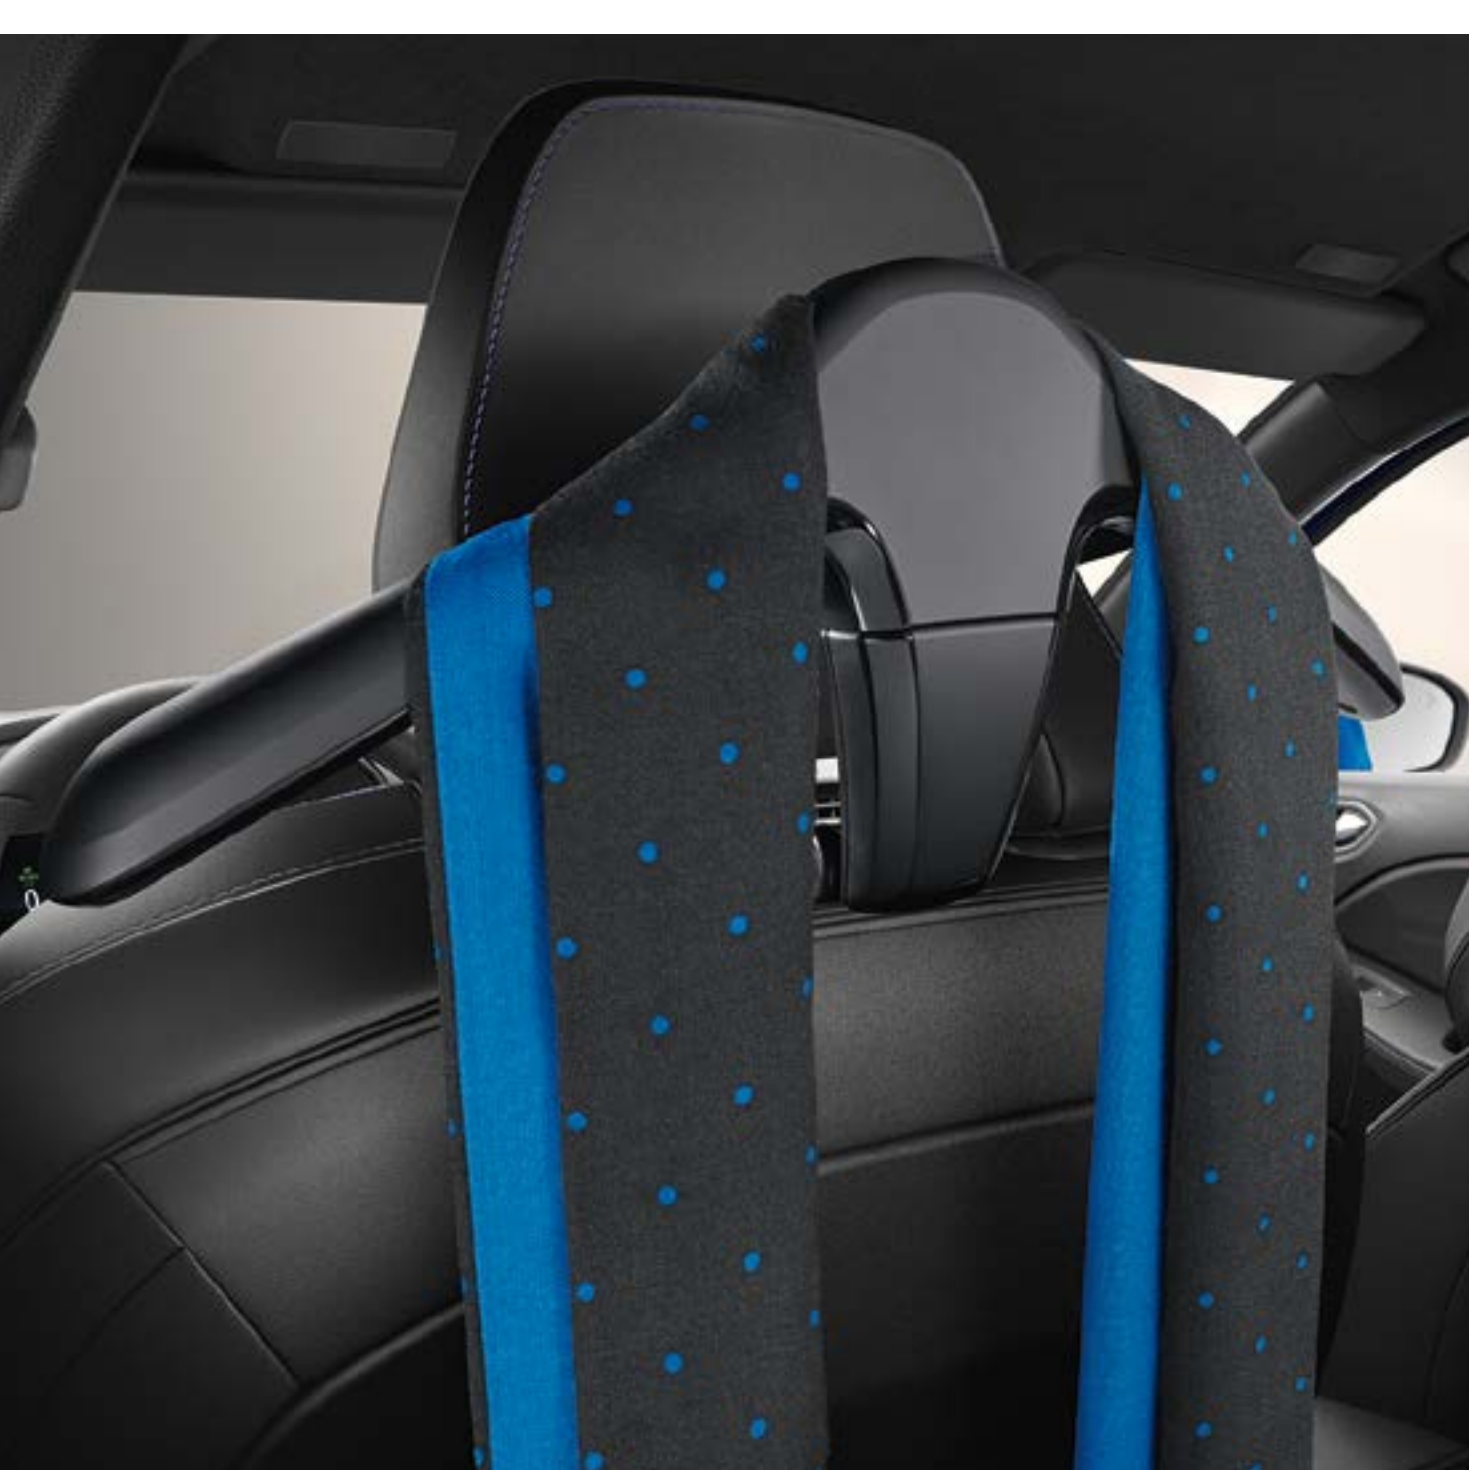

Två smarta funktioner som underlättar din vardag och dina resor: häng upp dina kläder så att de inte blir skrynkliga. Använd den trådlösa laddaren för att ladda din mobil när du vill genom att bara lägga den på laddningsplattan.