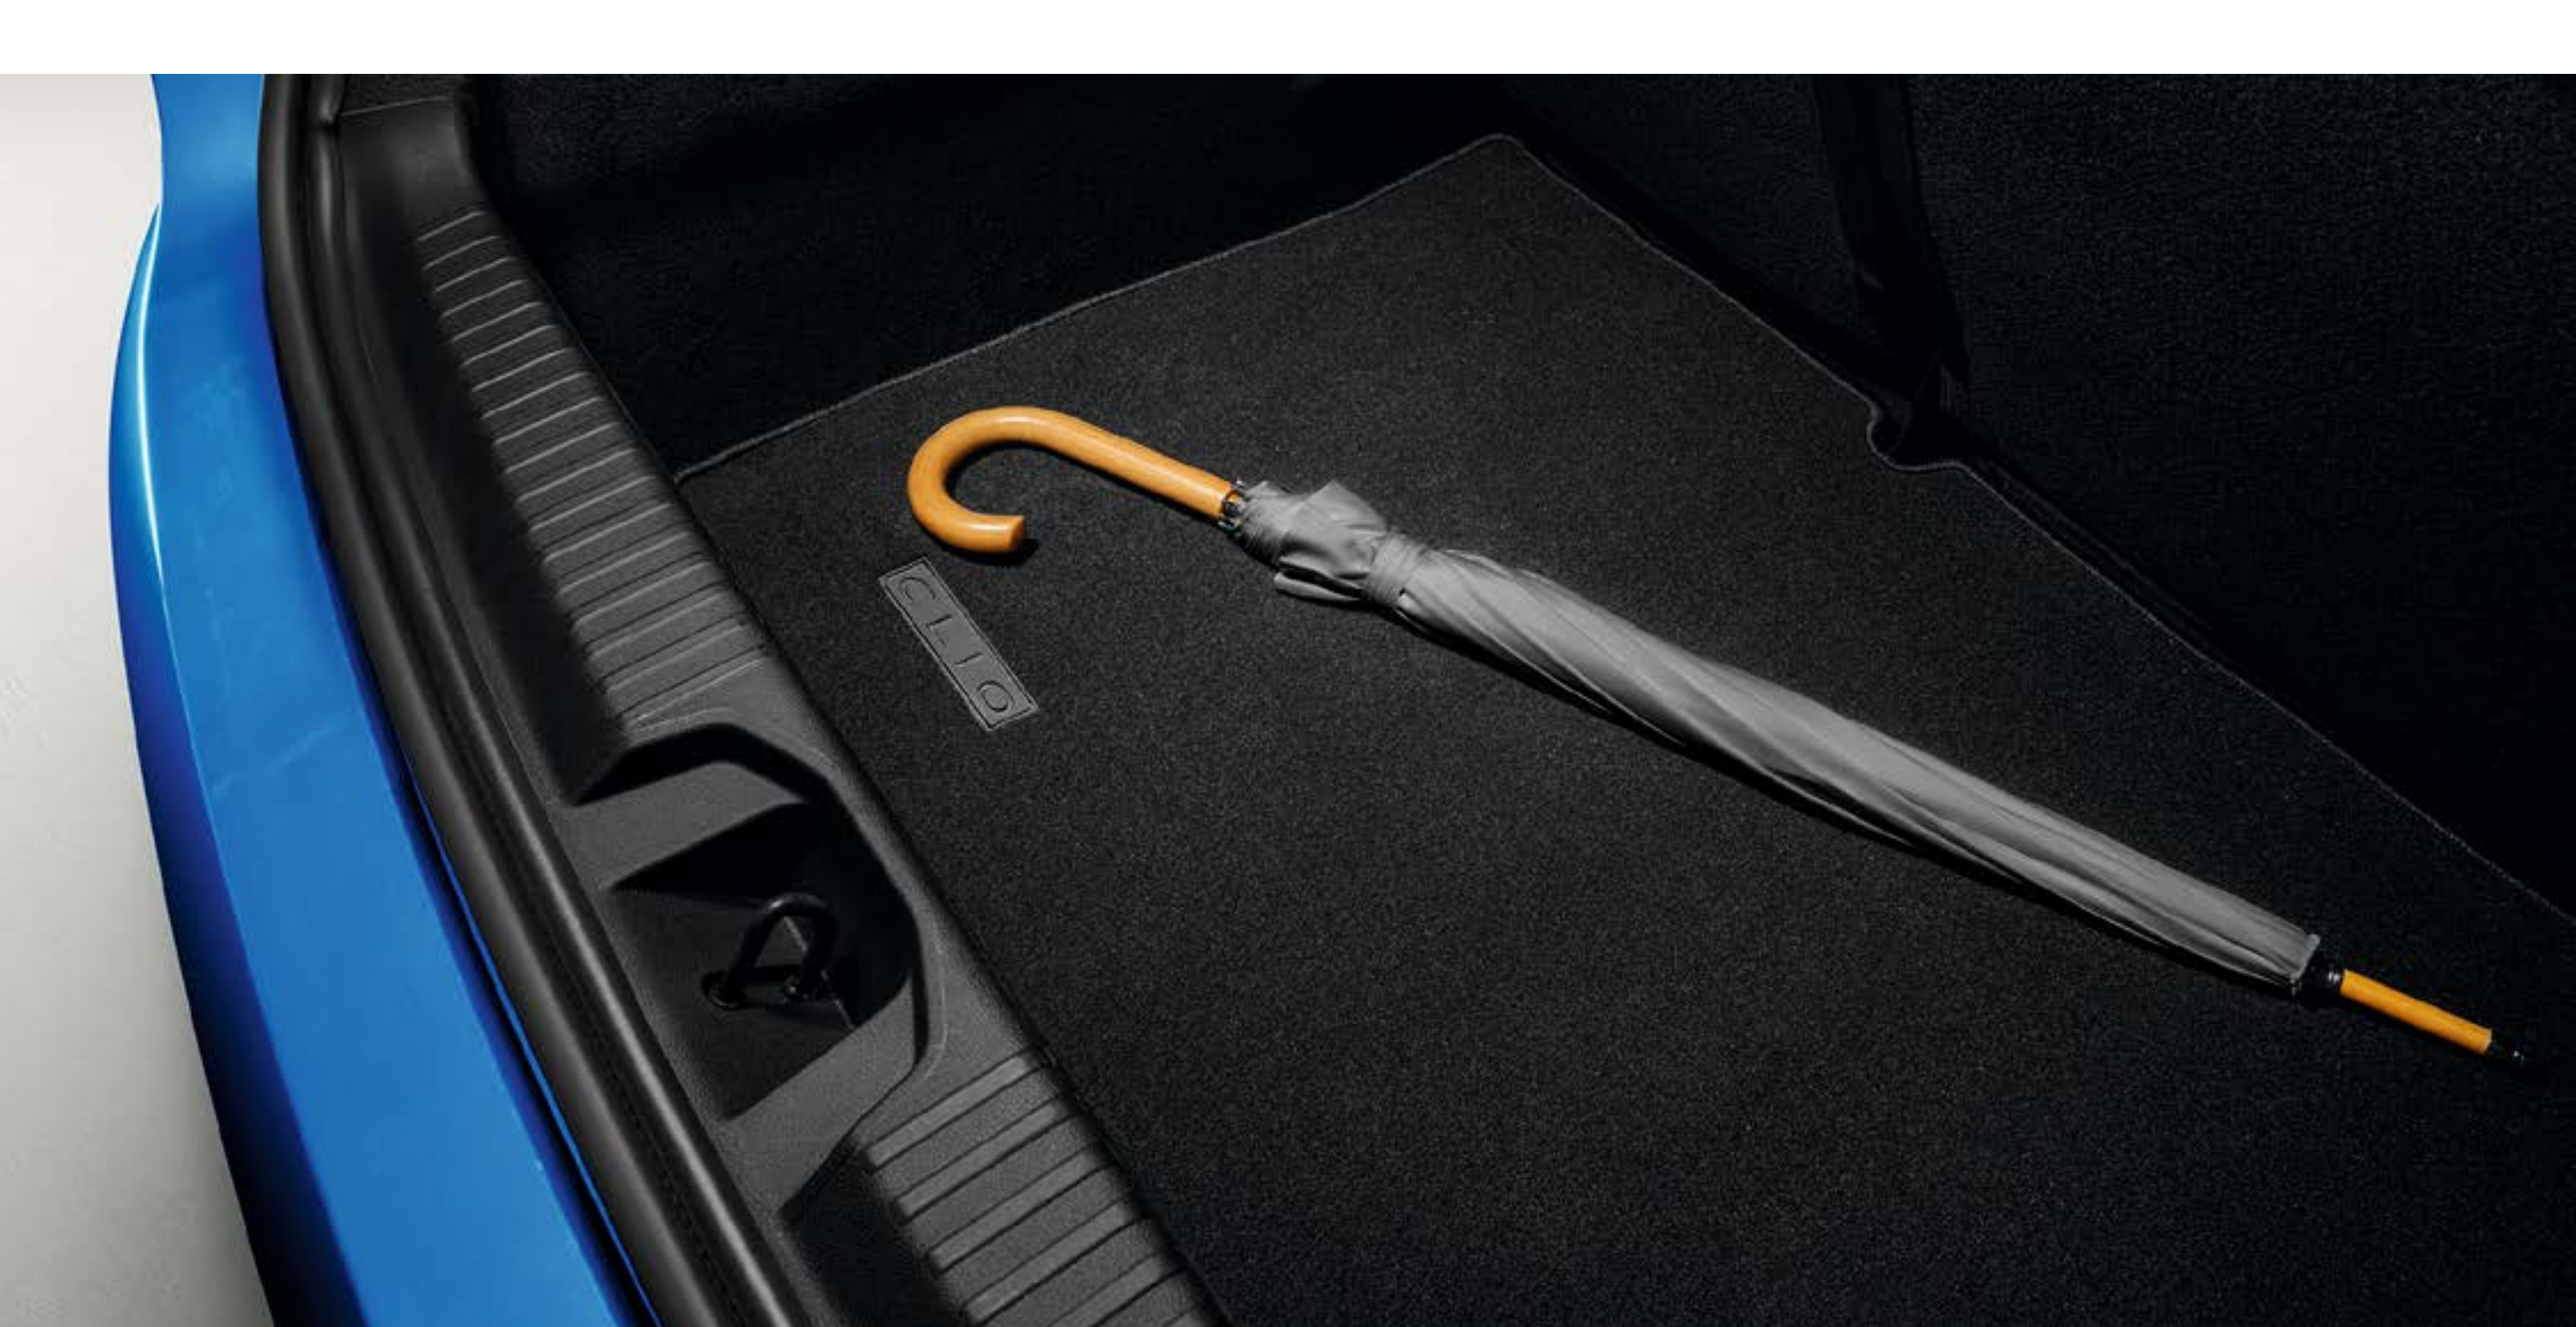

bagagerumsmatta