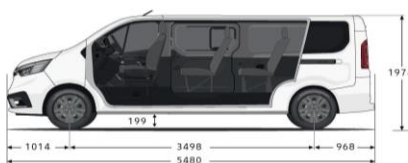

FÄRGER

Solida färger*

VIT

CUMULUS BLÅ

URBAN GRÅ

* Ej SpaceClass

Metallic

HIGHLAND GRÅ

CARMIN RÖD

COMETE GRÅ

SVART