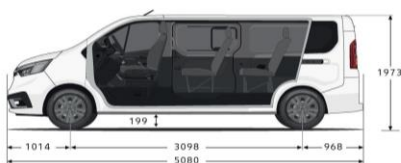

TILLVAL (ett urval)

Läderklädsel	19.900kr (Endast SpaceClass)
Loungepaket: 2 vändbara stolar, bord & möjlighet till 1,90m säng	20.000kr (Endast SpaceClass)
Autobroms AEB: Motorväg & city (ej fotgängare & cyklist)	3 900 kr
Dragkrok	3 200 kr
Luftkonditionering fram och bak	5 500 kr
Dödvinkeln-varning	2 400 kr
Parkerings sensorer fram + bak + sidor	2 500 kr
Easy Link 8" display med navigation, smartphone-spegling (Apple+Android) & DAB	5 900 kr
17" aluminiumfälgar	4 000 kr
Bakamera	1 900 kr
Rätt i konstläder	800 kr
Metalliclack	5 200 kr

Storlek och mått

Dimensions (mm)

L1H1

L2H1