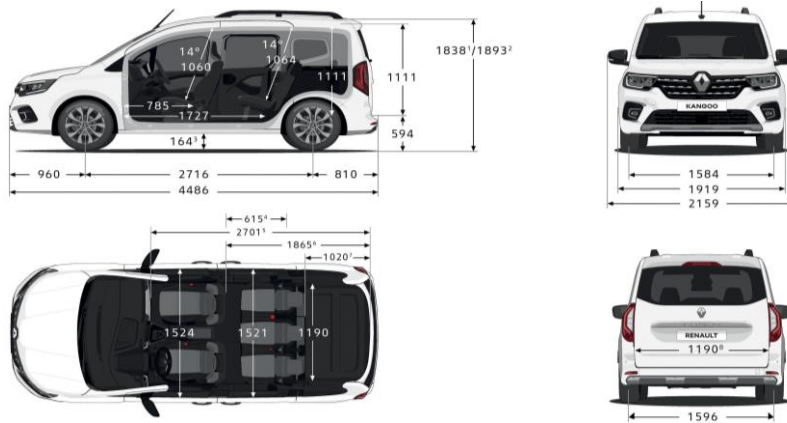

Storlek och mått

FÄRGER

Solida färger

Metallic

INSPIRATION

Smarta takräcken. Förvandla lätt från längsgående till tvärgående

Easy link 8" med Apple Carplay eller Android Auto

Fäll baksätet och få helt plan lastyta