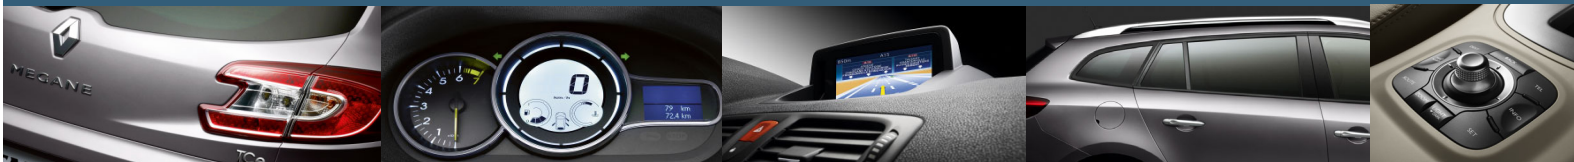

## MEGANE SPORT TOURER

MODELL	CO2	HK	VÄXELLÅDA	AUTHENTIQUE	EXPRESSION	DYNAMIQUE
Megane 1.6	159	100	5-vxl manuell	158 900 kr		
Megane 1.6 16V Eco2 Flex Fuel *	160	110	6-vxl manuell	166 900 kr	175 900 kr	184 900 kr
Megane 1.4 TCe	153	130	6-vxl manuell			189 900 kr
Megane 1.5 dCi FAP *	115	90	5-vxl manuell	176 900 kr	185 900 kr	194 900 kr
Mégane 1.5 dCi FAP *	114	110	6-vxl manuell		195 900 kr	204 900 kr
Megane 1.9 dCi FAP	135	131	6-vxl manuell		205 900 kr	214 900 kr