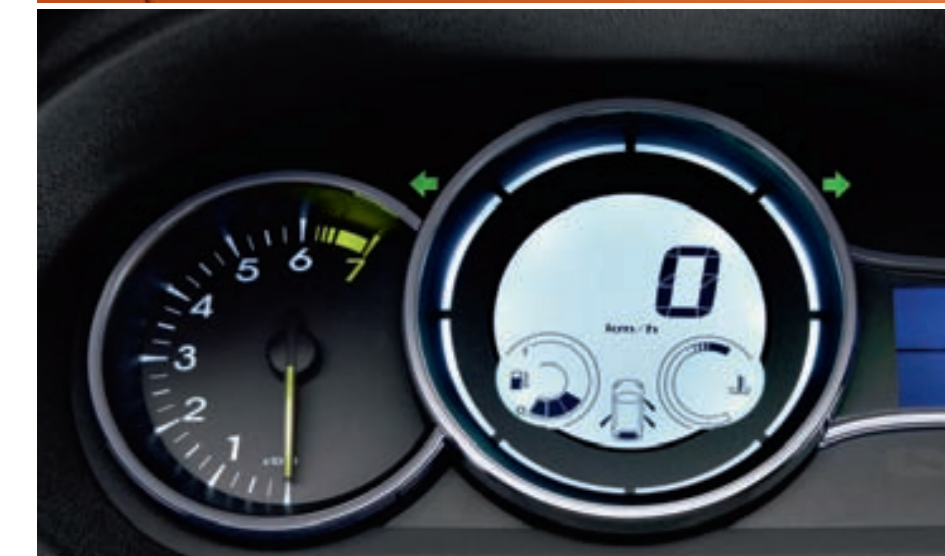

En riktig coupé, med stark karaktär. Med sin drivande linje, sitt skulpterade bakparti, sina breda axlar och sin fräcka front uppvisar Megane Coupé en helt unik stil som en äkta coupé. Säker och effektiv med den allra senaste tekniken som ger en prestanda och en körupplevelse som är helt i klass med dess exklusiva yttre. Hastighets- och varvtalsmätaren är i en helt ny stil med inspiration från tävlingsvärlden, och de kombinerar analog och digital visning. Kraftfull och bekväm men också lätt att komma in i och praktiskt inredd för att passa den dagliga körningen. Med Megane Coupé får du lite passion i din vardag.