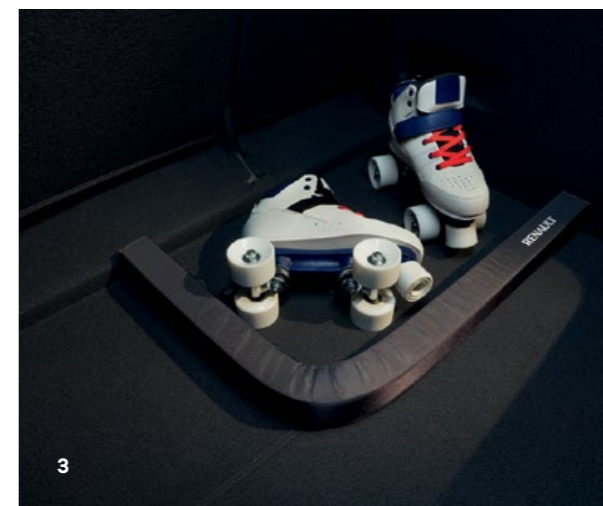

Oavsett hur mycket bilen svänger, stannar dina saker kvar på sin plats, tack vare ett vertikalt eller horisontellt förvaringsnät eller en smart bagagerumsindelare. Och dubbelgolvet har två imponerande fördelar: det höjer bagageutrymmet samt ger förbättrad åtkomst med bibehållen förvaringsvolym. Och med sina praktiska fack har det aldrig varit enklare att förvara saker.