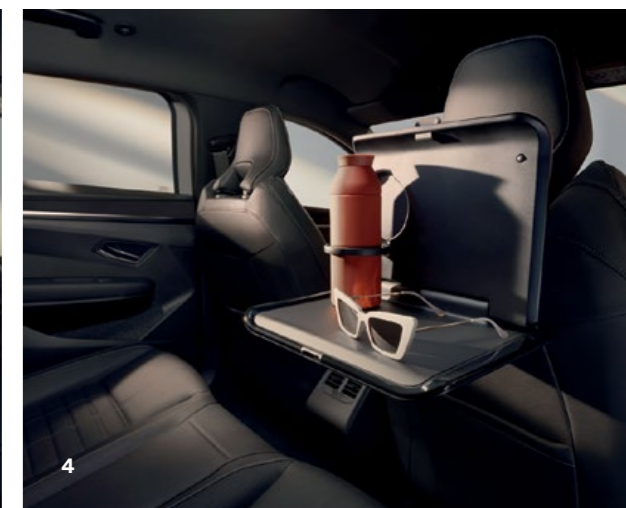

## komfort som känns

Njut av varje ögonblick i kupén. Unna dig en mittkonsol med förvaringsutrymme så att du kan ha alla dina personliga och viktiga tillhörigheter inom räckhåll: mobil, plånbok, nycklar etc. Sätt din jacka på hängaren på nackstödet och låt resan börja! Sugan på en fika under en paus? Förbered den med Handpresso mobila kaffemaskin, placera koppen på hyllan i multifunktionssystemet och njut av riktigt gott kaffe.