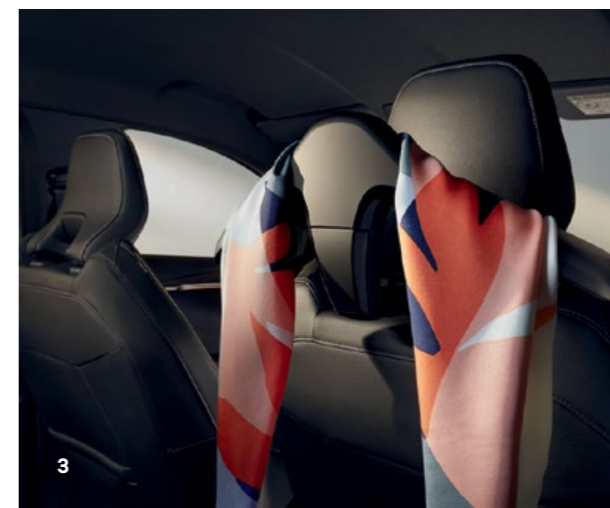

Njut av varje ögonblick i kupén. Unna dig en mittkonsol med förvaringsutrymme så att du kan ha alla dina personliga och viktiga tillhörigheter inom räckhåll: mobil, plånbok, nycklar etc. Sätt din jacka på hängaren på nackstödet och låt resan börja! Sugan på en fika under en paus? Förbered den med Handpresso mobila kaffemaskin, placera koppen på hyllan i multifunktionssystemet och njut av riktigt gott kaffe.