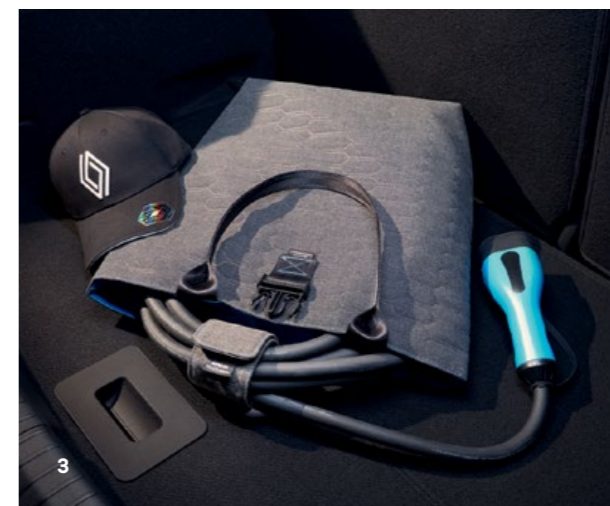

Lägg till en flexladdarkabel för tillfällig användning med förstärkt hushållsuttag (2 timmar/50 km) och/eller en hushållskabel för tillfällig användning för vanliga hushållsuttag (3 timmar 20 min/50 km). Och för ännu större bekvämlighet, skaffa en speciell kabelförvaringsväska, kabelhandtag eller kabelklämma. Och kabelförvaring under dubbelt golv för ett perfekt städat bagageutrymme!

7