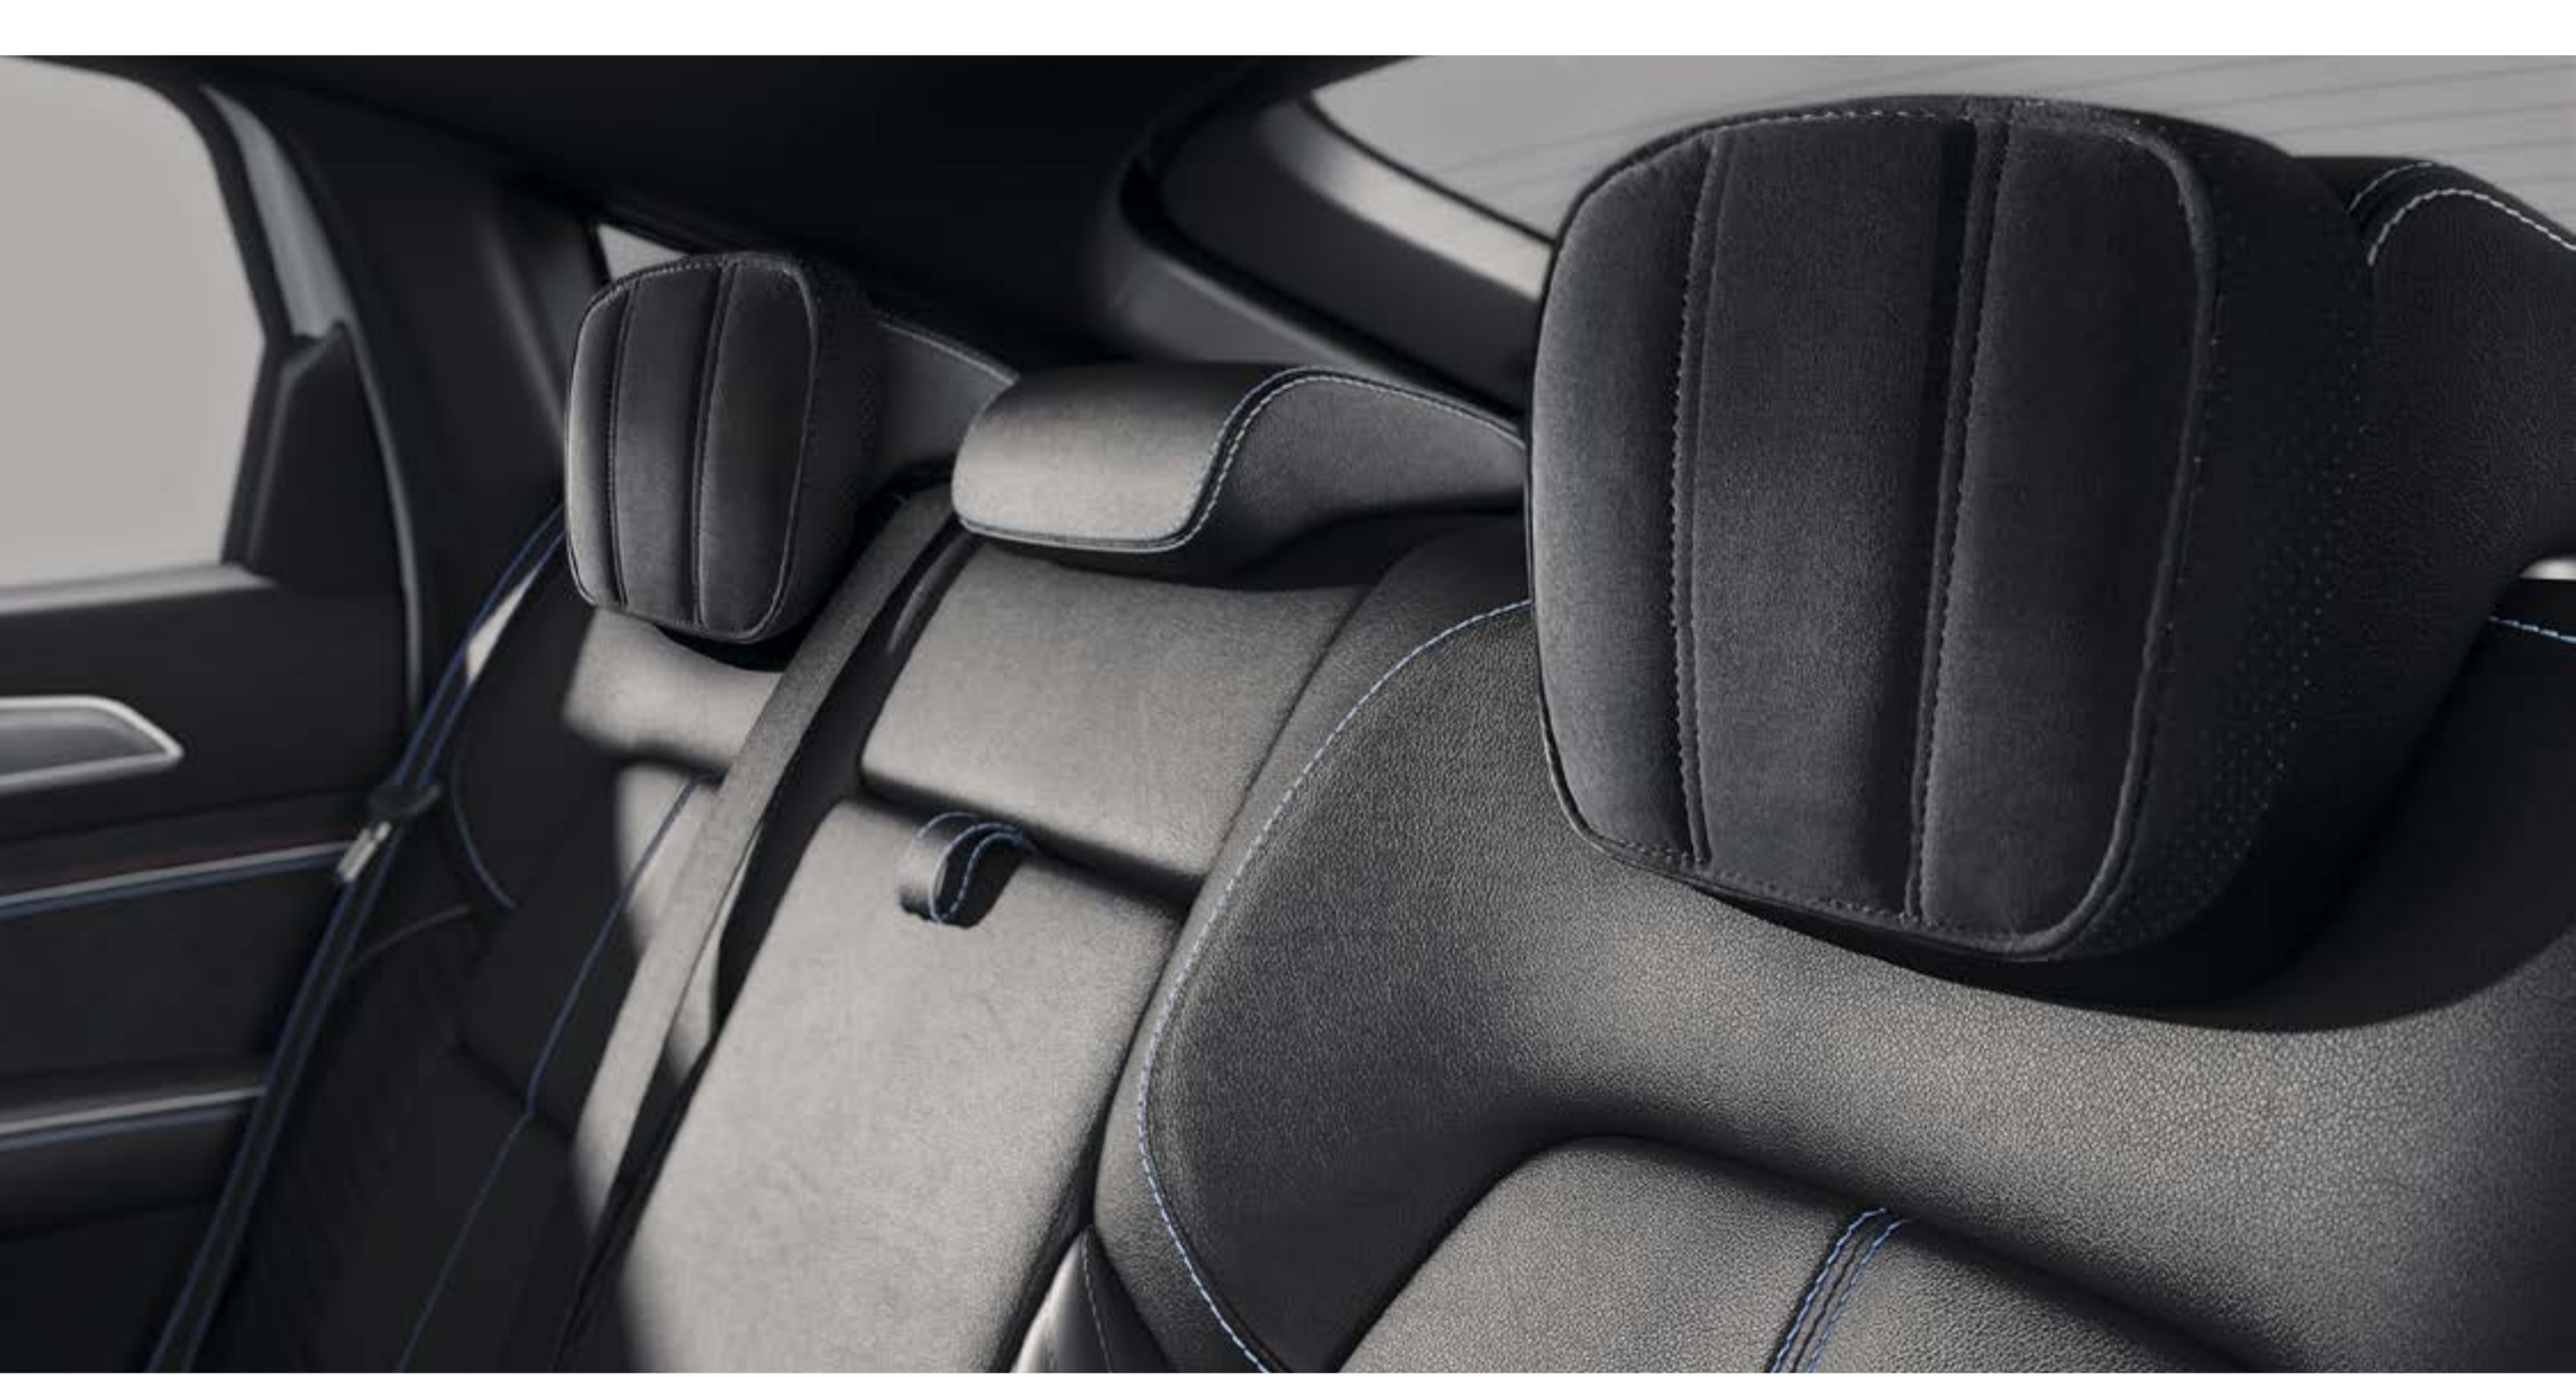

nackstöd premium svart

Det portabla armstödet erbjuder förvaringsutrymme och förvandlas till en ryggsäck. Med multifunktionsförvaring på framsätets baksida har du plats för läsplatta, lurar och annat som kan vara trevligt på resan.