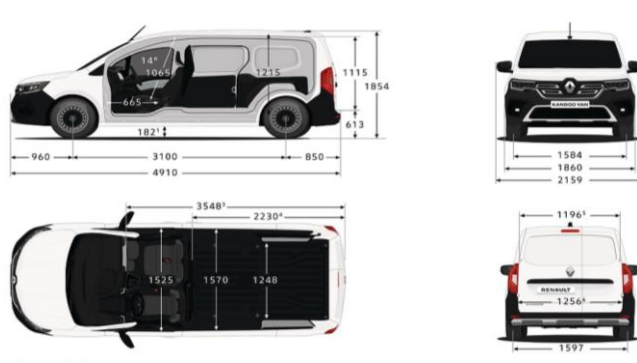

OPEN SESAME BY RENAULT (utan b-stolpe)

STANDARD VERSION (med b-stolpe och full mellanvägg)

Storlek och mått

L1
mått i mm

L2
mått i mm

FÄRGER

Solida färger

Metallic