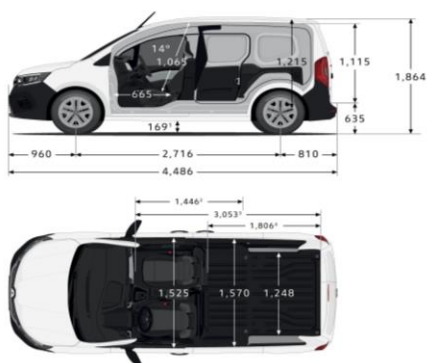

OPEN SESAME BY RENAULT (utan b-stolpe)

STANDARD VERSION (med b-stolpe och full mellanvägg)

Storlek och mått

L1
mått i mm

L2
mått i mm

FÄRGER

Solida färger

Metallic