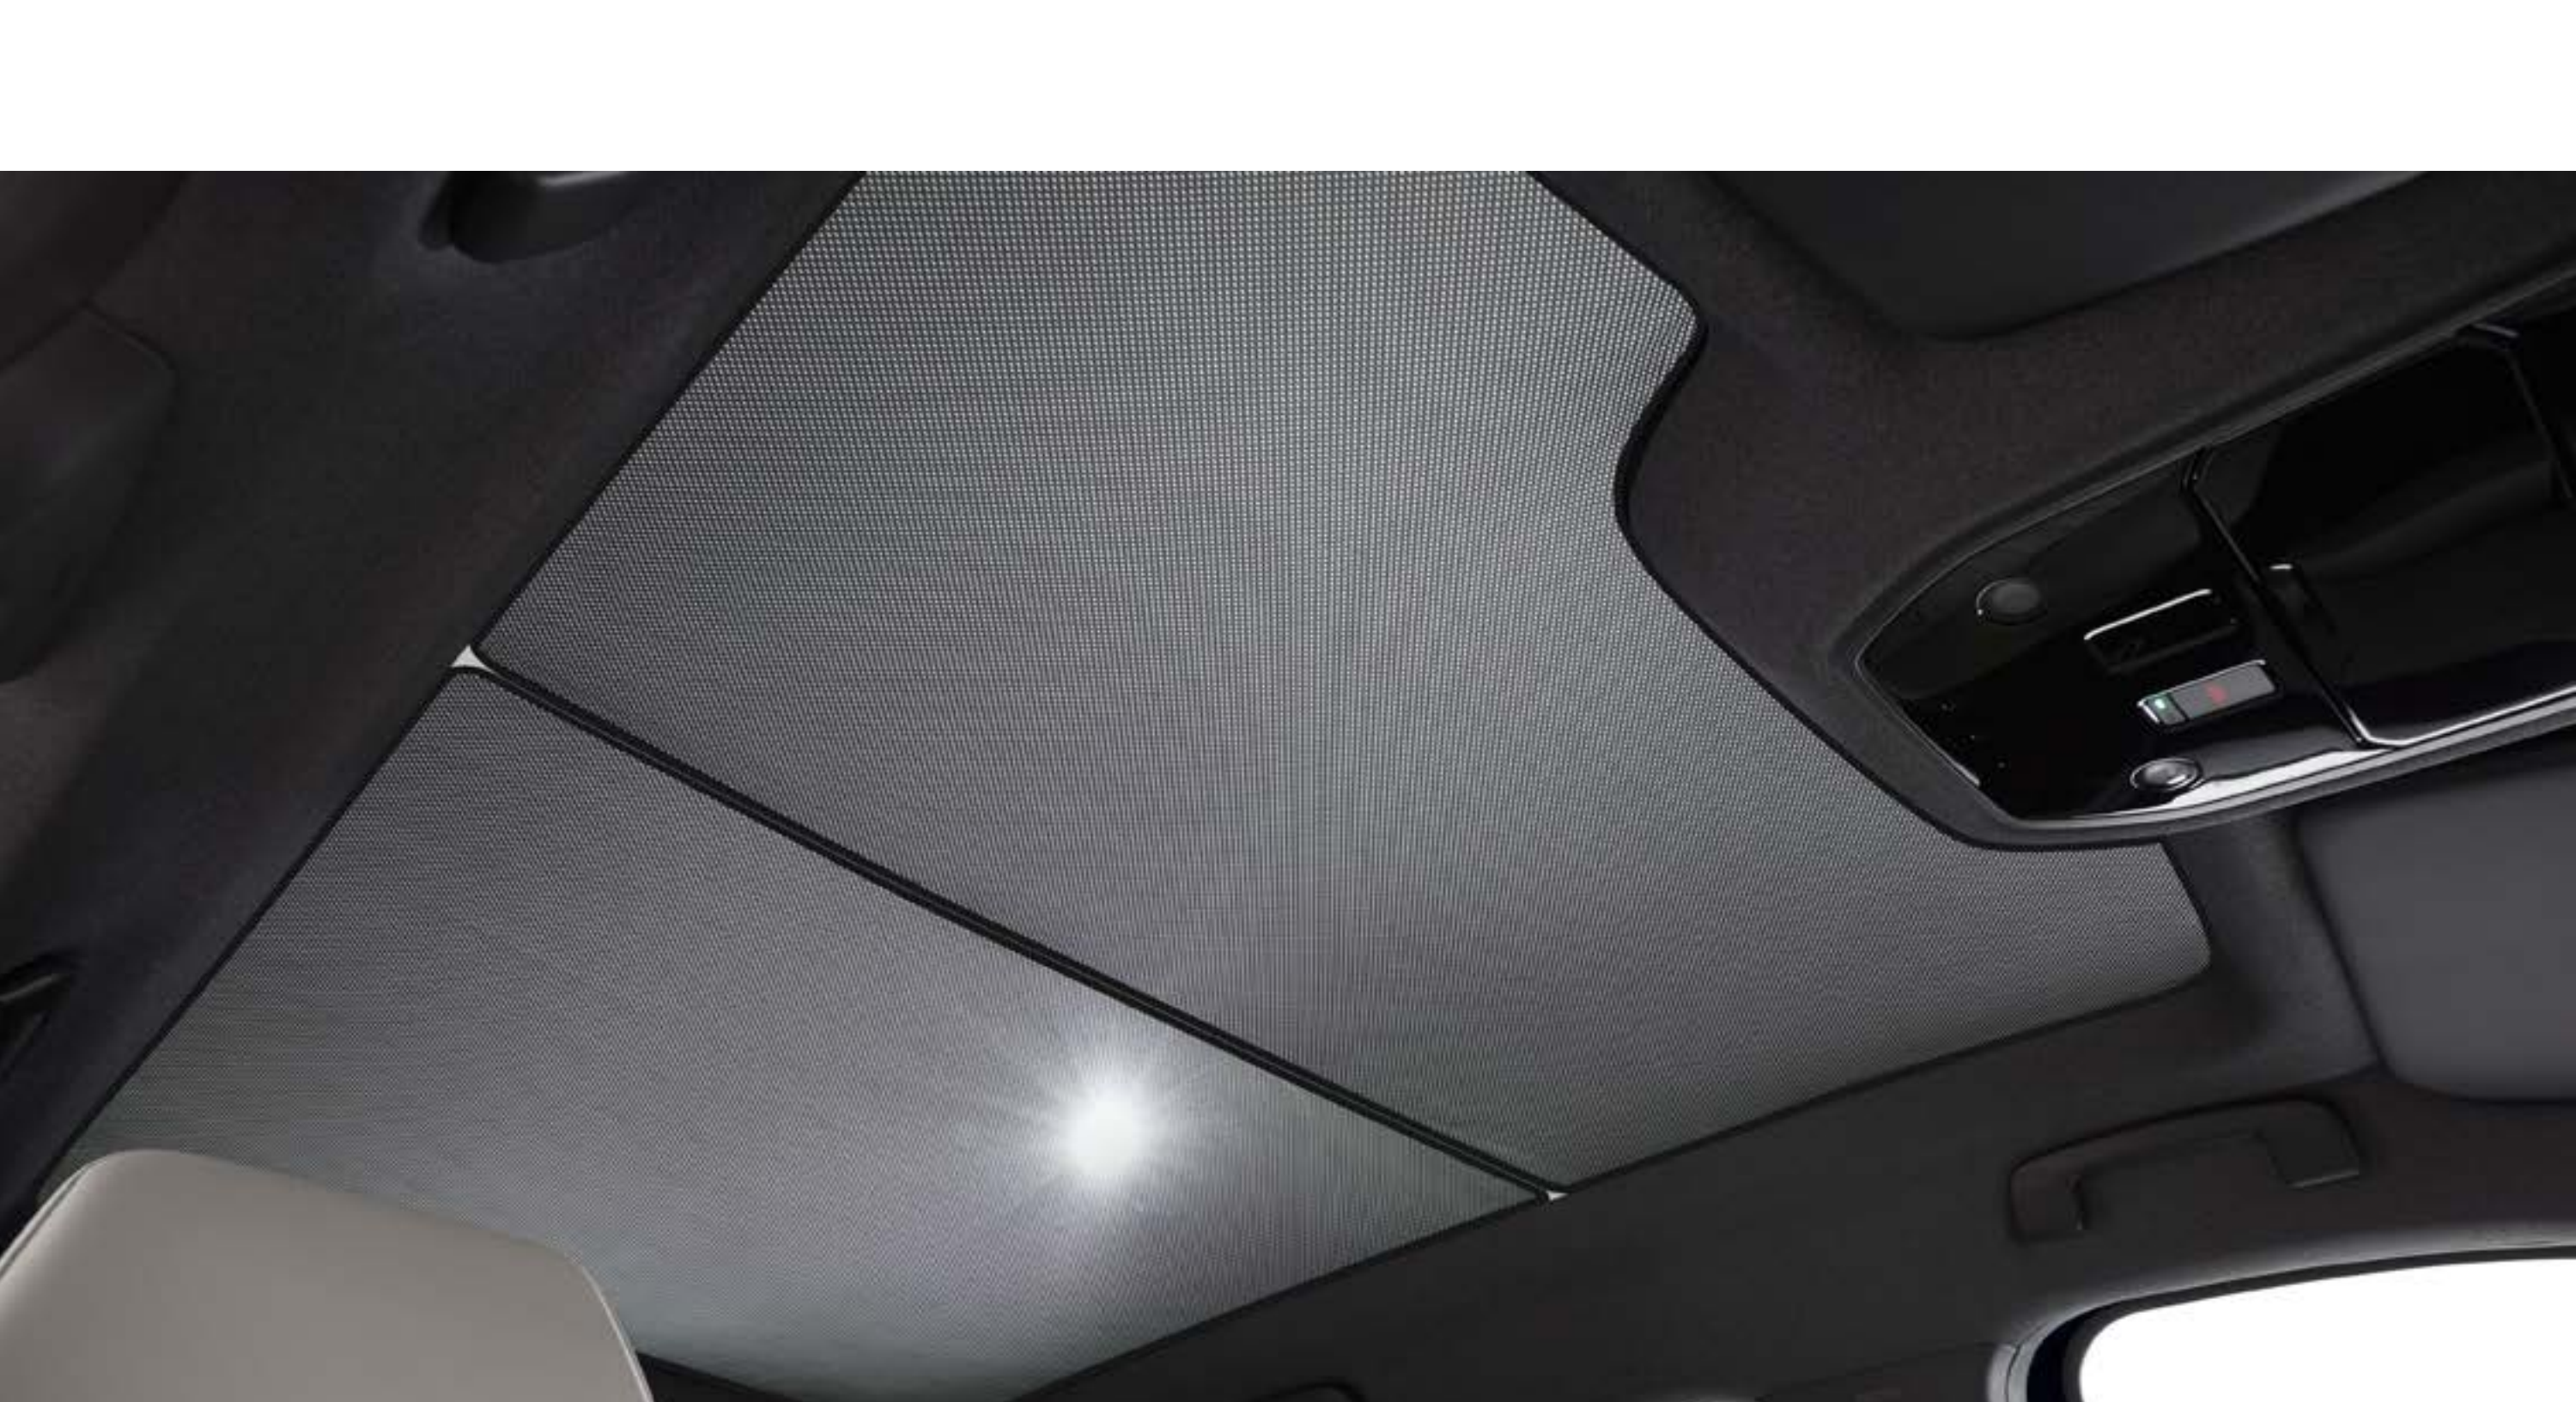

solskydd för panoramatak

Komplettera med solskydd på sidofönstren och bakrutan för passagerarna i baksätet.