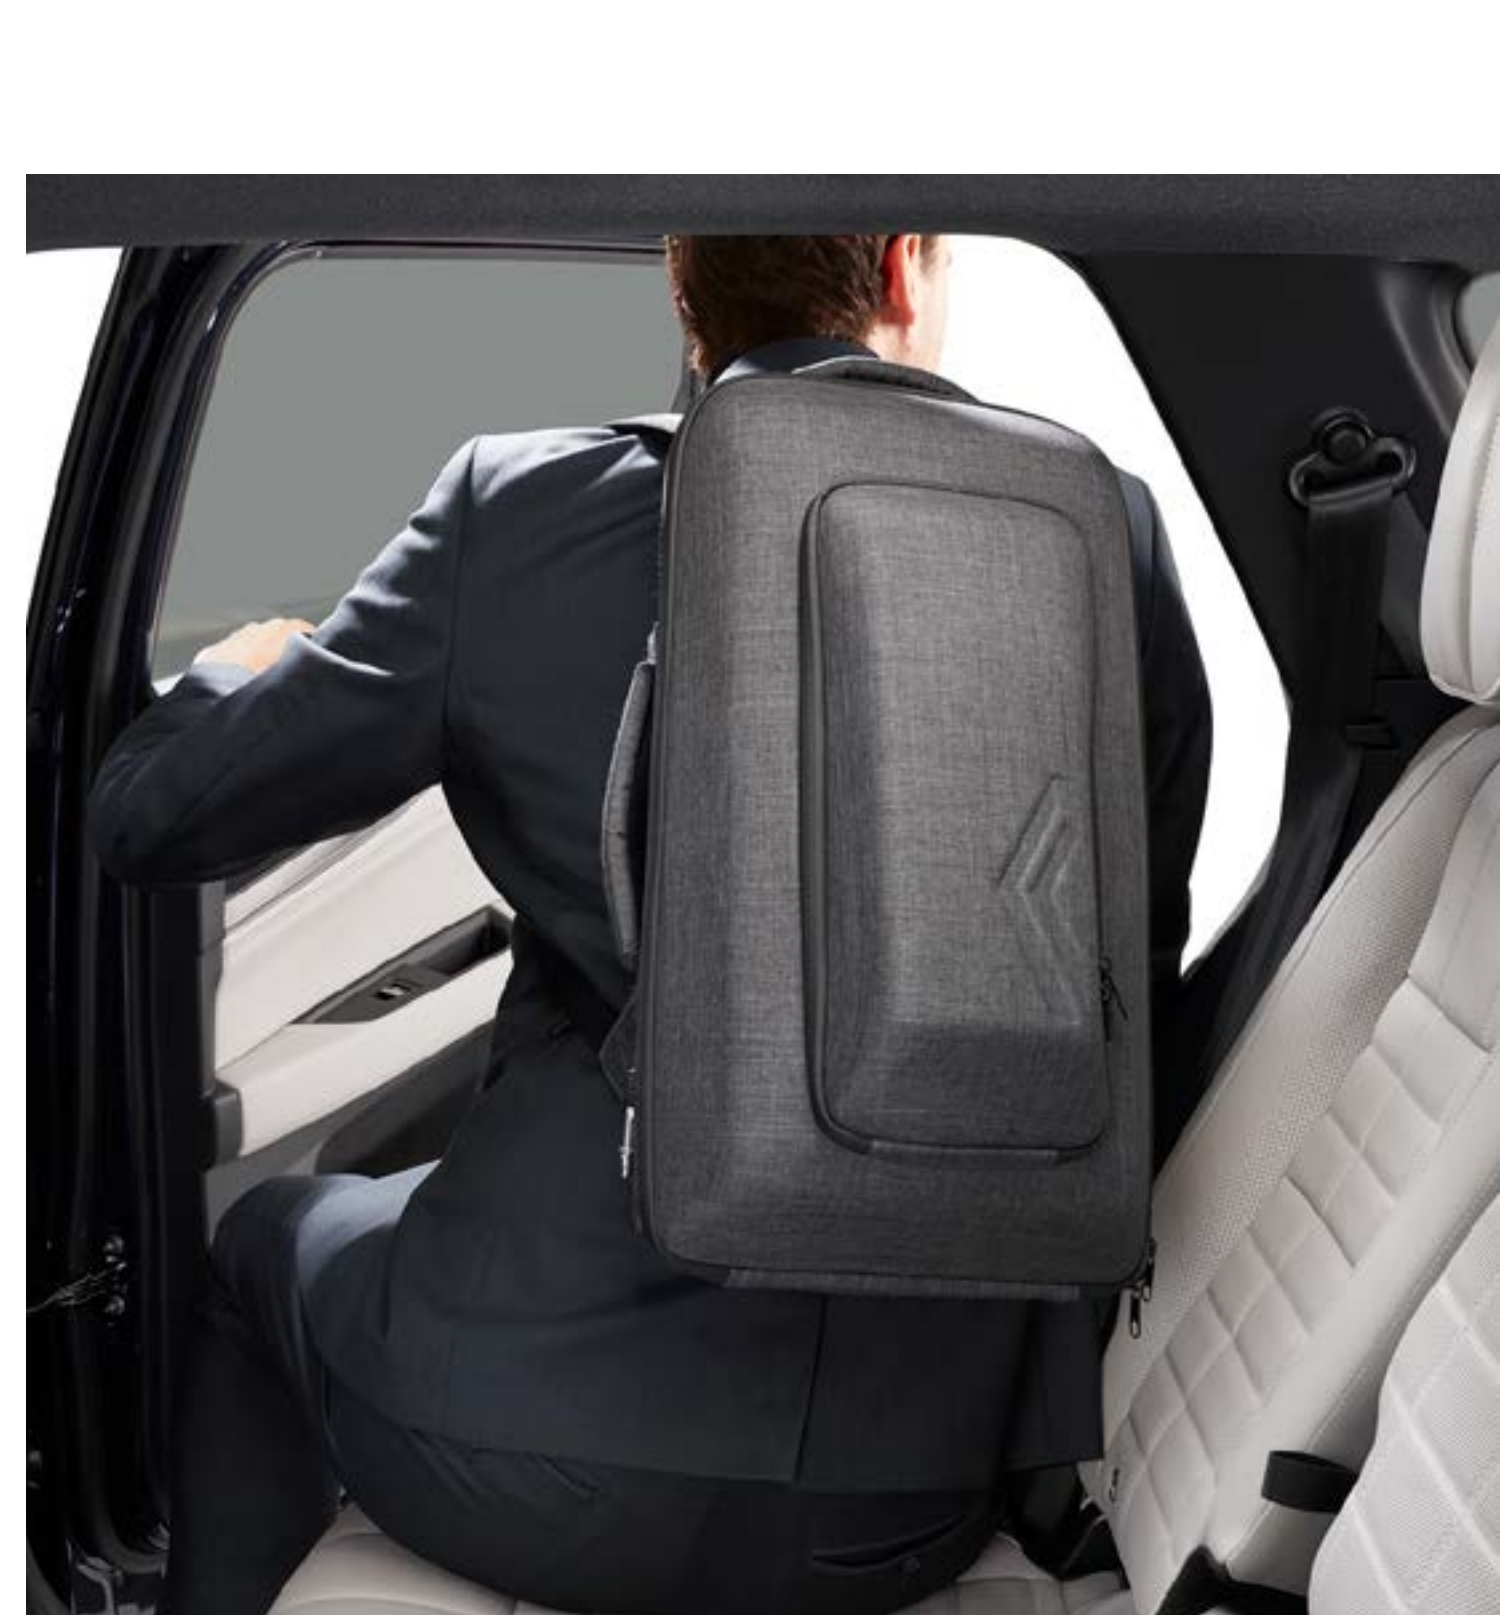

beige grand confort-kudde på nackstöd bak finns även i svart medtagbart armstöd med förvaringsfack bak

De svarta nackstöden i baksätet kombinerar alcantara med perforerad konturklädd textil på sidorna. Materialen och stickningarna framhäver den eleganta designen och bidrar till högsta komfort.

svart grand confort-kudde på nackstöd bak

För ytterligare komfort i baksätet rekommenderar vi att du lägger till det portabla armstödet med förvaringsfack för extra förvaringsutrymme. Det är multifunktionellt och kan göras om till en snygg ryggsäck så att du kan ta med dig alla dina tillhörigheter.