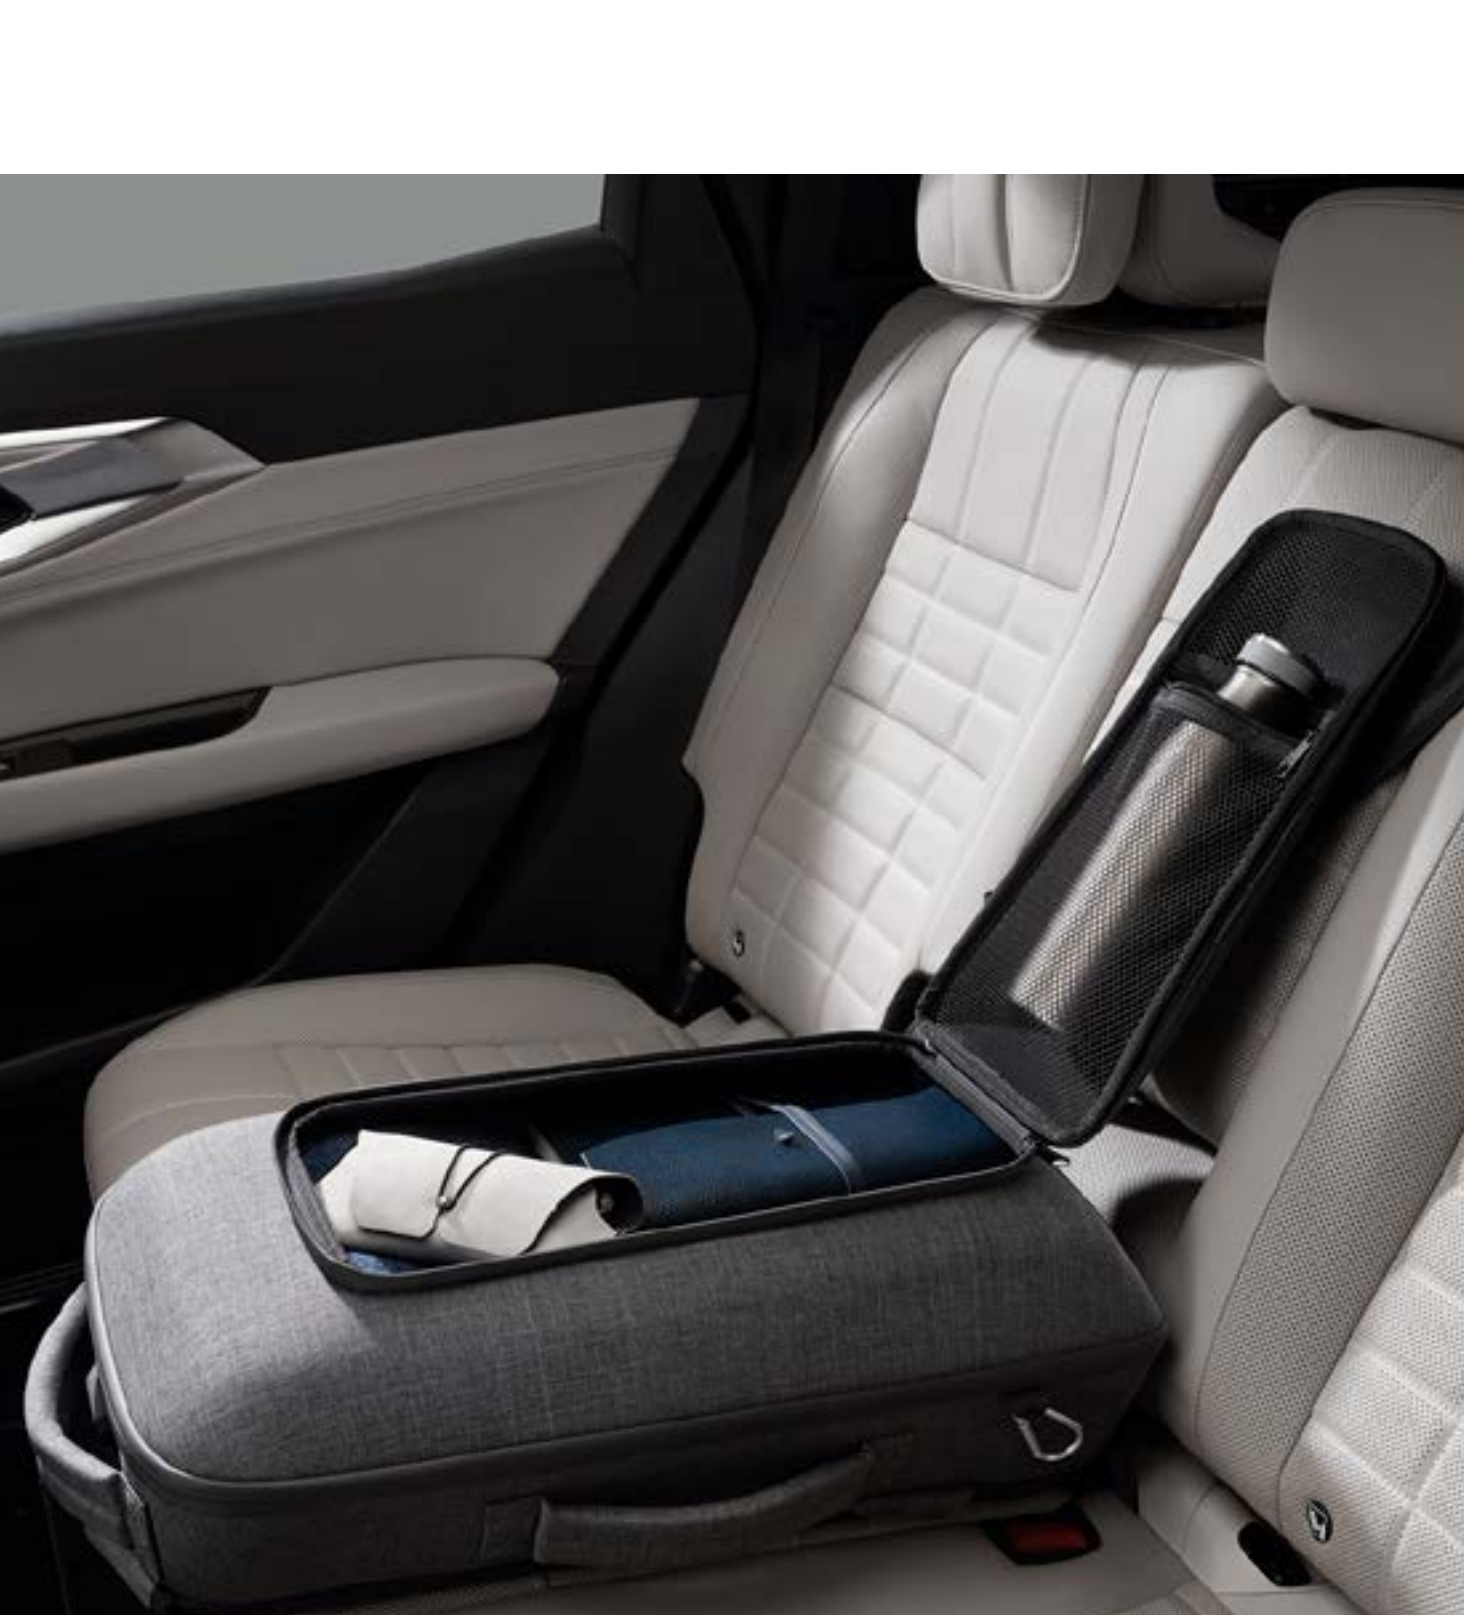

svart grand confort-kudde på nackstöd bak

För ytterligare komfort i baksätet rekommenderar vi att du lägger till det portabla armstödet med förvaringsfack för extra förvaringsutrymme. Det är multifunktionellt och kan göras om till en snygg ryggsäck så att du kan ta med dig alla dina tillhörigheter.