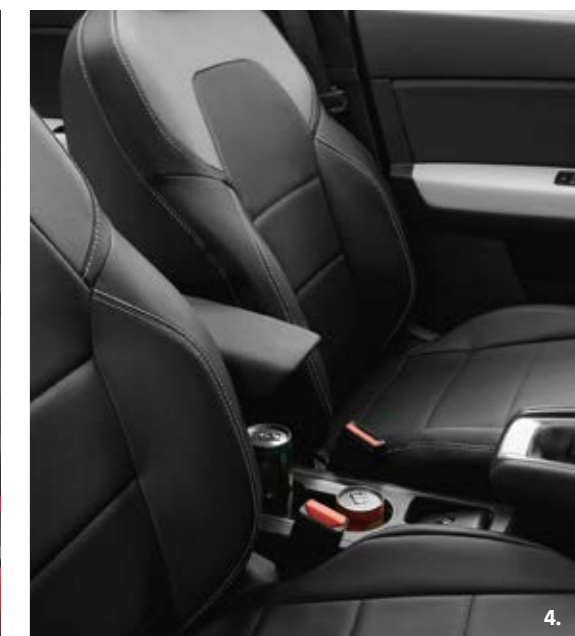

01 Ännu elegantare

Exteriör design

1. 17" Bahamas lättmetallfälg – Silver
  40 30 090 43R + 40 31 507 09R Renault centerkåpa skiffergrå
  Paketnr: FÅ017
2. 17" Bahamas lättmetallfälg – Grå Diamond Cut
  40 30 021 11R + 40 31 507 09R Renault centerkåpa skiffergrå
  Paketnr: FÅ017
3. Låsbara hjulbultar för lättmetall- eller plåtfälgar –
  Set med 4 st
  82 01 724 187 / Paketnr: FL001
4. 18" Pasadena lättmetallfälg – Svart Diamond Cut
  40 30 026 43R + 40 31 520 85R Renault centerkåpa svart
  Paketnr: FÅ018

01 Ännu elegantare

Interiör design

Den nya designen tar dig med storm när du kliver in i din Nya CAPTUR – optimerad med nya detaljer för att passa alla dina behov. Upplev de nya belysta instegslisterna och exklusiva säteskydden för en mer unik känsla.

1. Belysta instegslistor – CAPTUR
  77 11 940 550 / Paketnr: TD003
2. Belysta instegslistor – RENAULT
  82 01 731 140 / Paketnr: TD003
3. Sportpedaler – Manuell växellåda
  82 01 720 786 / Paketnr: SU001
  Textilmattor Premium – Set om 4 st
  82 01 711 343 / Paketnr: MA010
4. Sätesskydd – Fram och bak
  82 01 725 651 / Paketnr: BK003