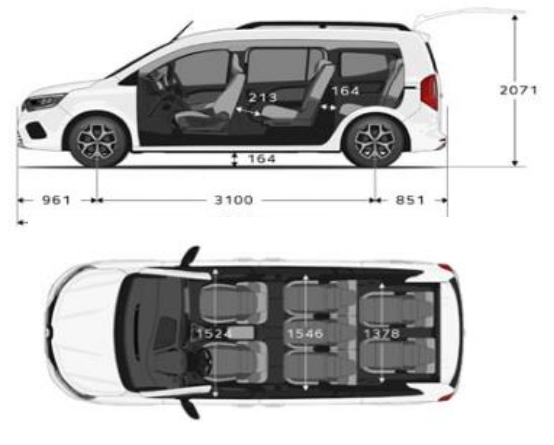

Storlek och mått

Family L1 5-sättes

Family L2 7-sättes

FÄRGER

Solida färger

Metallic

INSPIRATION

Smarta takräcken. Förvandla lätt från längsgående till tvärgående