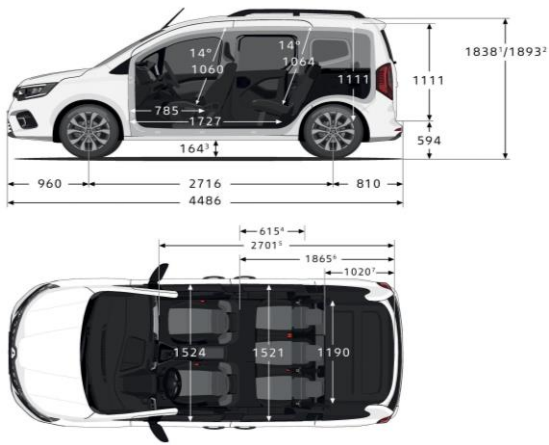

Storlek och mått

Family L1 5-sättes